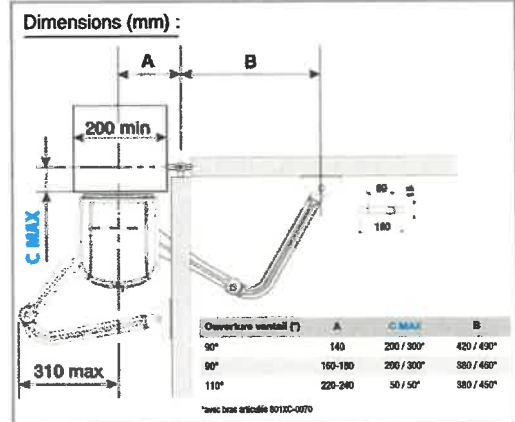

## KIT FAST70 230V (C<sub>MAX</sub>\*200)

Kit Automatisation 230V à bras articulés  
pour portails battants jusqu'à 2,3 m / 200 kg

RÉF. 001U1872

RÉFÉRENCE	CONTENU DU KIT 001U1872	QTÉ
001FA70230CB	Automatisme irréversible avec carte électronique, avec écran fonctionnel, décodeur radio intégrée et bras de transmission articulé	1
001FA70230	Motoréducteur irréversible avec bras de transmission articulé	1
806TS-0102	Émetteur quadricanal double fréquence, Code fixe, noir	1
001AF43S	Carte radio embrochable	1
001DIR10	Jeu de photocellules. Portée 10 m	1
001KIAROS	Support clignotant pour fixation murale	1
	Plaque portail	1

### CARACTÉRISTIQUES

- Moteur avec carte de commande intégrée
- Cote C MAX jusqu'à 200 mm
- Cote C MAX jusqu'à 300 mm avec bras 801XC-0070
- Déverrouillage pratique et sécurisé
- Armoire ZF1N intégrée
- Commande radio en 433,92Mhz Code Fixe (50 utilisateurs)